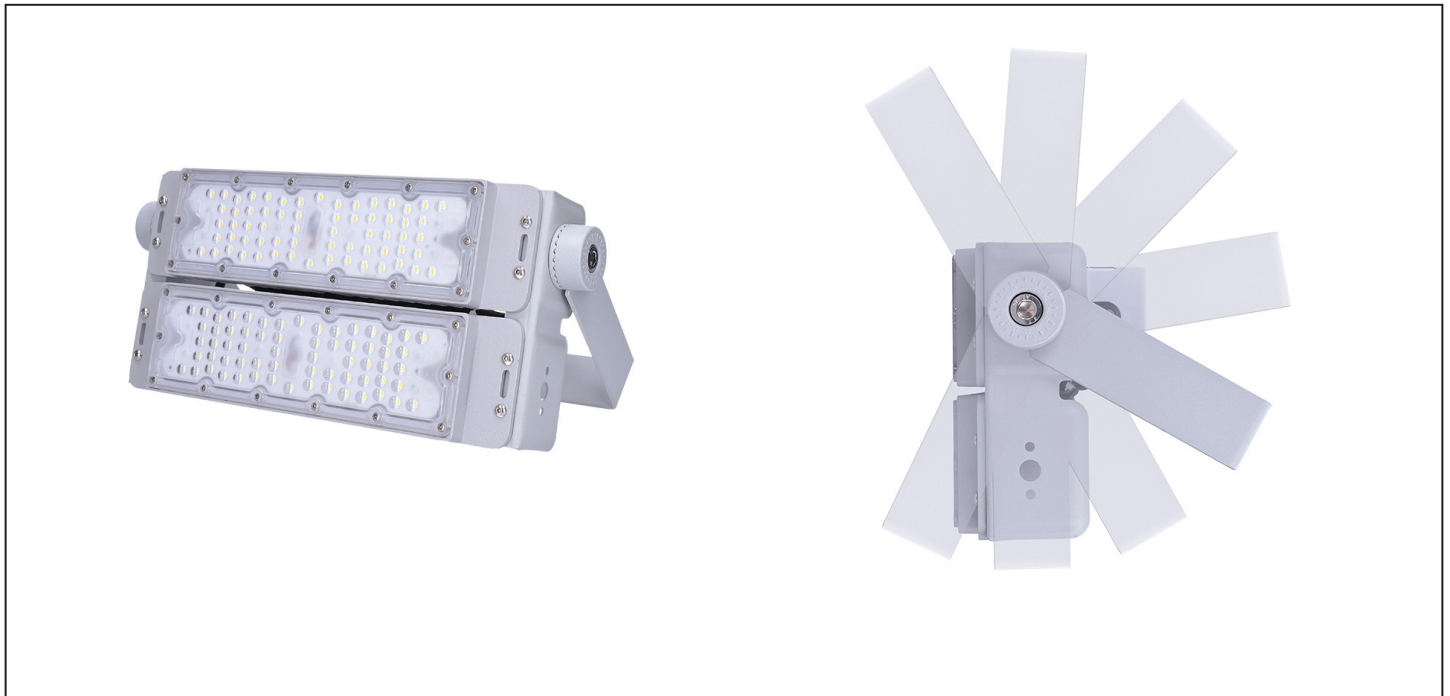

LED venkovní reflektor Pro+2, 100W, 13000lm, 5000K, IP65, šedá

WM-100W-PP**Popis**

- světelný zdroj: Lumileds 128x SMD
- příkon: 100W
- světelný tok: 13000lm
- teplota chromatičnosti: 5000K (studená bílá)
- životnost LED: 30.000 hodin
- krytí: IP65 (Ochrana proti stříkající vodě, vhodné pro venkovní použití)
- světelný kužel: 110°
- napětí: AC 100 - 277V, AC 50Hz
- operační teplota: -30°C až +50°C
- rozměry: 360 x 110 x 160mm
- materiál: tlakově litý hliník
- barva: šedá